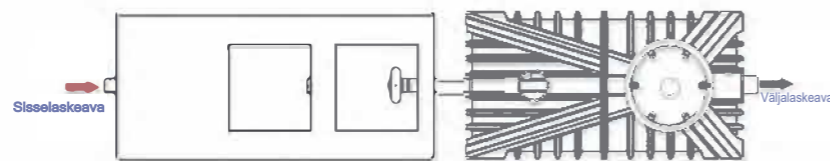

Näide: 10 IE moderniseeritav mudel

Võtke ühendust

Septicum OÜ

Vanakooli tee 25
Pikknurme küla
Põltsamaa

Tel.: +372 55957767
+372 56920255

info@septicum.ee
www.septicum.ee

Teie edasimüüja

VALMISTATUD

SAKSAMAAL

septicum