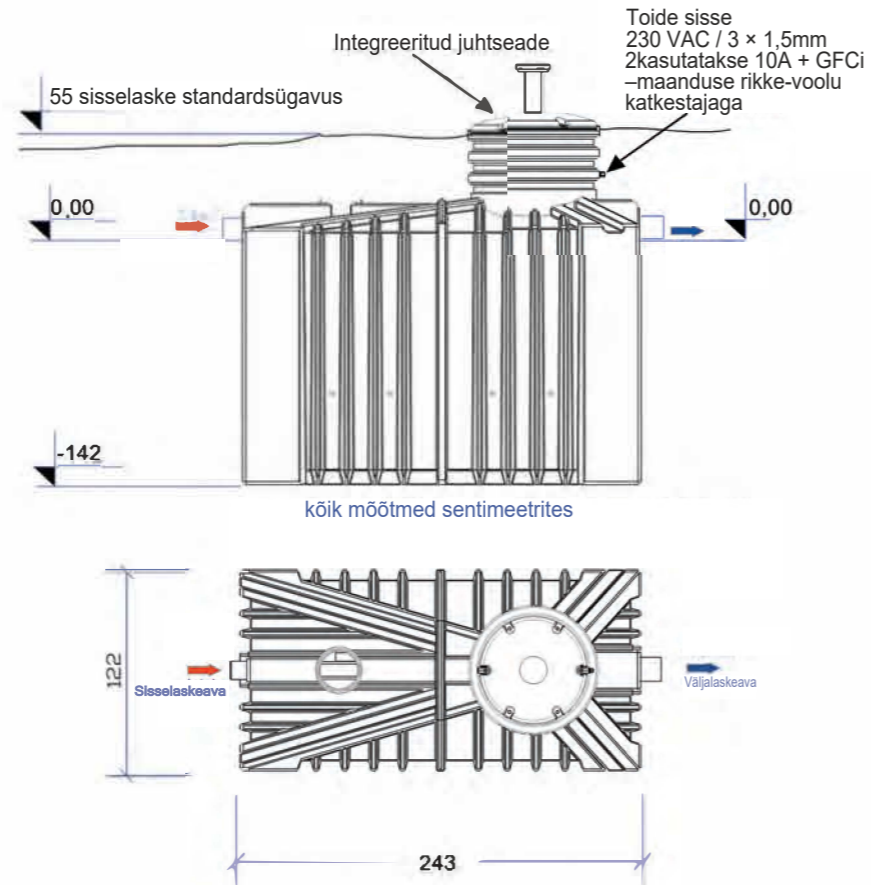

ClearFox® QuickONE+

PE plastmahuti

Näide: 6 IE

Näide: 10 IE