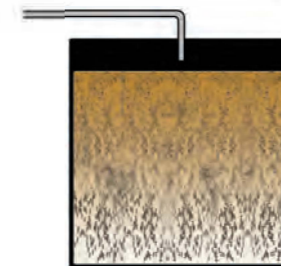

VALMISTATUD
SAKSAMAAL

SBR protsess

1. Täitmine: reovesi voolab mahutisse

2. Õhutamine: heitvesi puhastatakse bioloogiliselt hapniku tarne ja ringlusega. Muda lagunemine

3. Sadestumine: raskem biomass vajub põhja

4. Torude loputamine

5. Puhta vee äravool

ClearFox® PE mahuti

on valmistatud paksust PE-plastist rotatsioonvormimise teel, spetsiaalse ribi ja roostevabast terasest raamiga, mis teeb sellest turul kõige stabiilsema reoveepuhasti mahuti. Mahuti on väga vastupidav ja korralikult paigaldatuna põhimõtteliselt hävimatu. Paigaldamine on väga lihtne ja suuremad osad on varjatud – aiasõbralik. Paigaldamisel kõrge veetasemega aladele soovitame meie ujuvkaitsset.