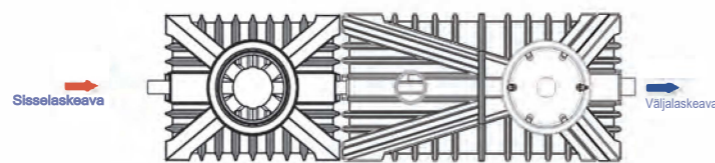

ClearFox® QuickONE+

PE plastmahuti

Näide: 6 IE

Näide: 10 IE

Näide: 10 IE moderniseeritav mudel

Võtke ühendust

Septicum OÜ

Vanakooli tee 25
Pikknurme küla
Põltsamaa

Tel.: +372 55957767
+372 56920255

info@septicum.ee
www.septicum.ee

Teie edasimüüja

VALMISTATUD

SAKSAMAAL

septicum

QuickONE+ SBR süsteem

Ühenda ja kasuta

Lõhnavaba ja väga vaikne töörežiim
Parim heitvee kvaliteet ja madalaim
energiatarve turul saadaolevate
puhastussüsteemide seas

GARANTII
15 aastat*
ClearFox®